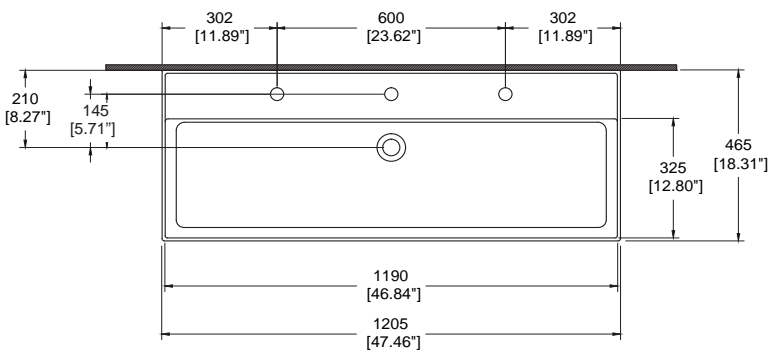

Technical Drawing