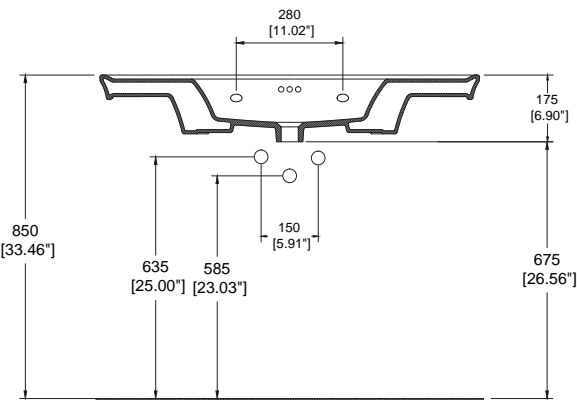

Fireclay Leg Set

1169-XXX-0320

Available in: White (001), Matte White (002), Black (005), Matte Black (004), Biscuit (014), Matte Gold (403), Platinum (401)