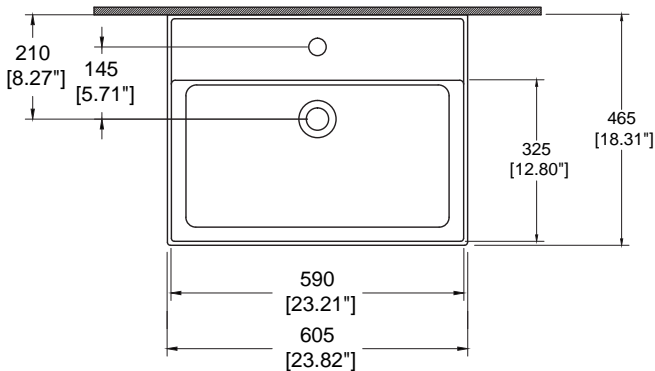

Technical Drawing