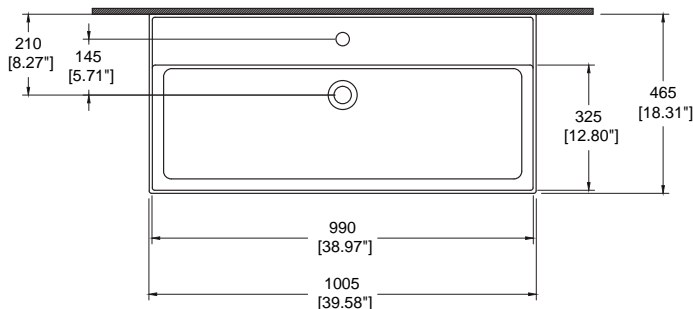

Technical Drawing