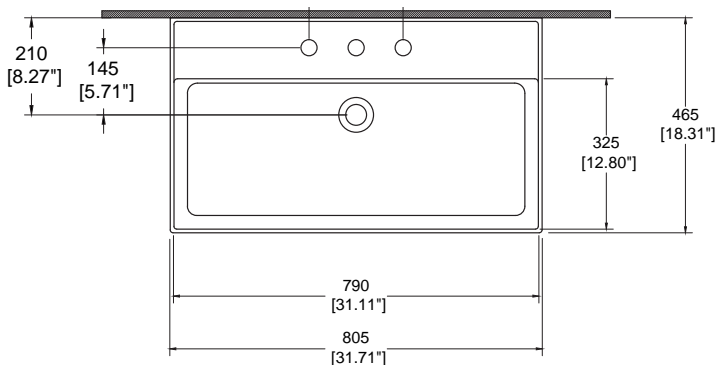

Technical Drawing