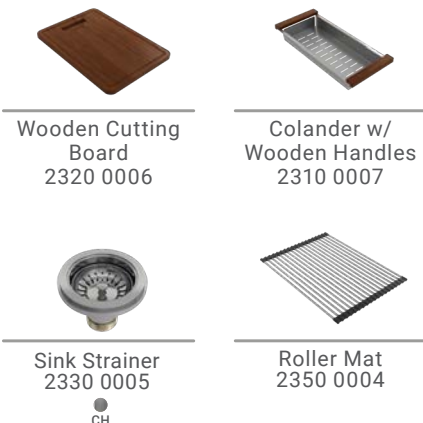

Included Accessories