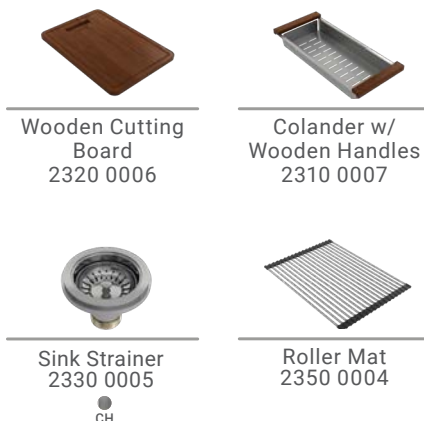

Included Accessories