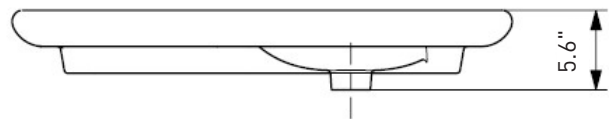

Dimensions

35.5"x18"x5.6"

Standard Color

White (001)

Special Color

Biscuit (014)

Premium Colors

Matte White (002), Matte Ice Blue (029), Matte Mint Green (033), Matte Gray (006), Black (005), Matte Black (004), Sapphire Blue (010), Orange (012)