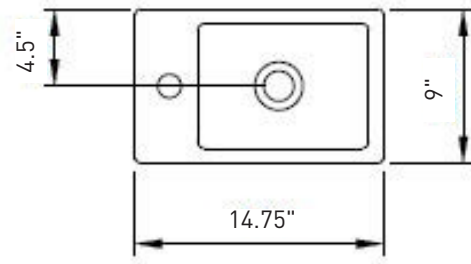

Dimensions

14.75"x9"x4.5"

Standard Color

White (001)

Special Color

Biscuit (014)

Premium Colors

Matte White (002), Matte Ice Blue (029), Matte Mint Green (033), Matte Gray (006), Black (005), Matte Black (004), Sapphire Blue (010), Orange (012)