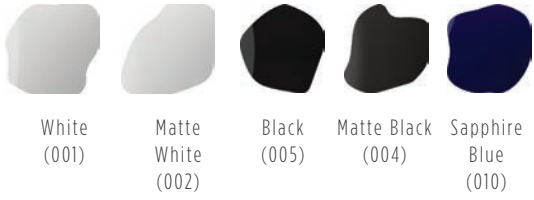

AVAILABLE COLORS: