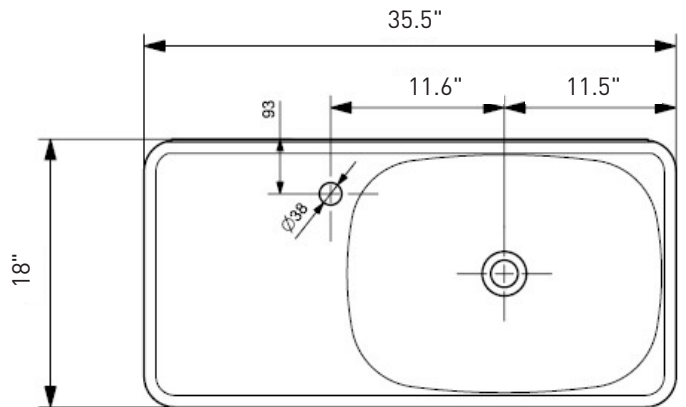

Dimensions

35.5"x18"x5.6"

Standard Color

White (001)

Special Color

Biscuit (014)

Premium Colors

Matte White (002), Matte Ice Blue (029), Matte Mint Green (033), Matte Gray (006), Black (005), Matte Black (004), Sapphire Blue (010), Orange (012)