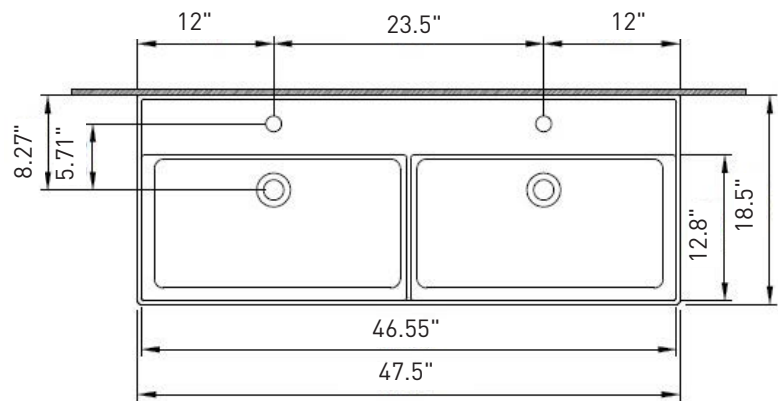

Dimensions

47.5"x18.5"x5.25"

Standard Color

White (001)

Special Color

Biscuit (014)

Premium Colors

Matte White (002), Matte Ice Blue (029), Matte Mint Green (033), Matte Gray (006), Black (005), Matte Black (004), Sapphire Blue (010), Orange (012)