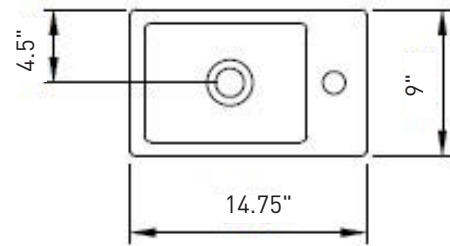

Dimensions

14.75" x 9" x 4.5"

Standard Color

White (001)

Special Color

Biscuit (014)

Premium Colors

Matte White (002), Matte Ice Blue (029), Matte Mint Green (033), Matte Gray (006), Black (005), Matte Black (004), Sapphire Blue (010), Orange (012)